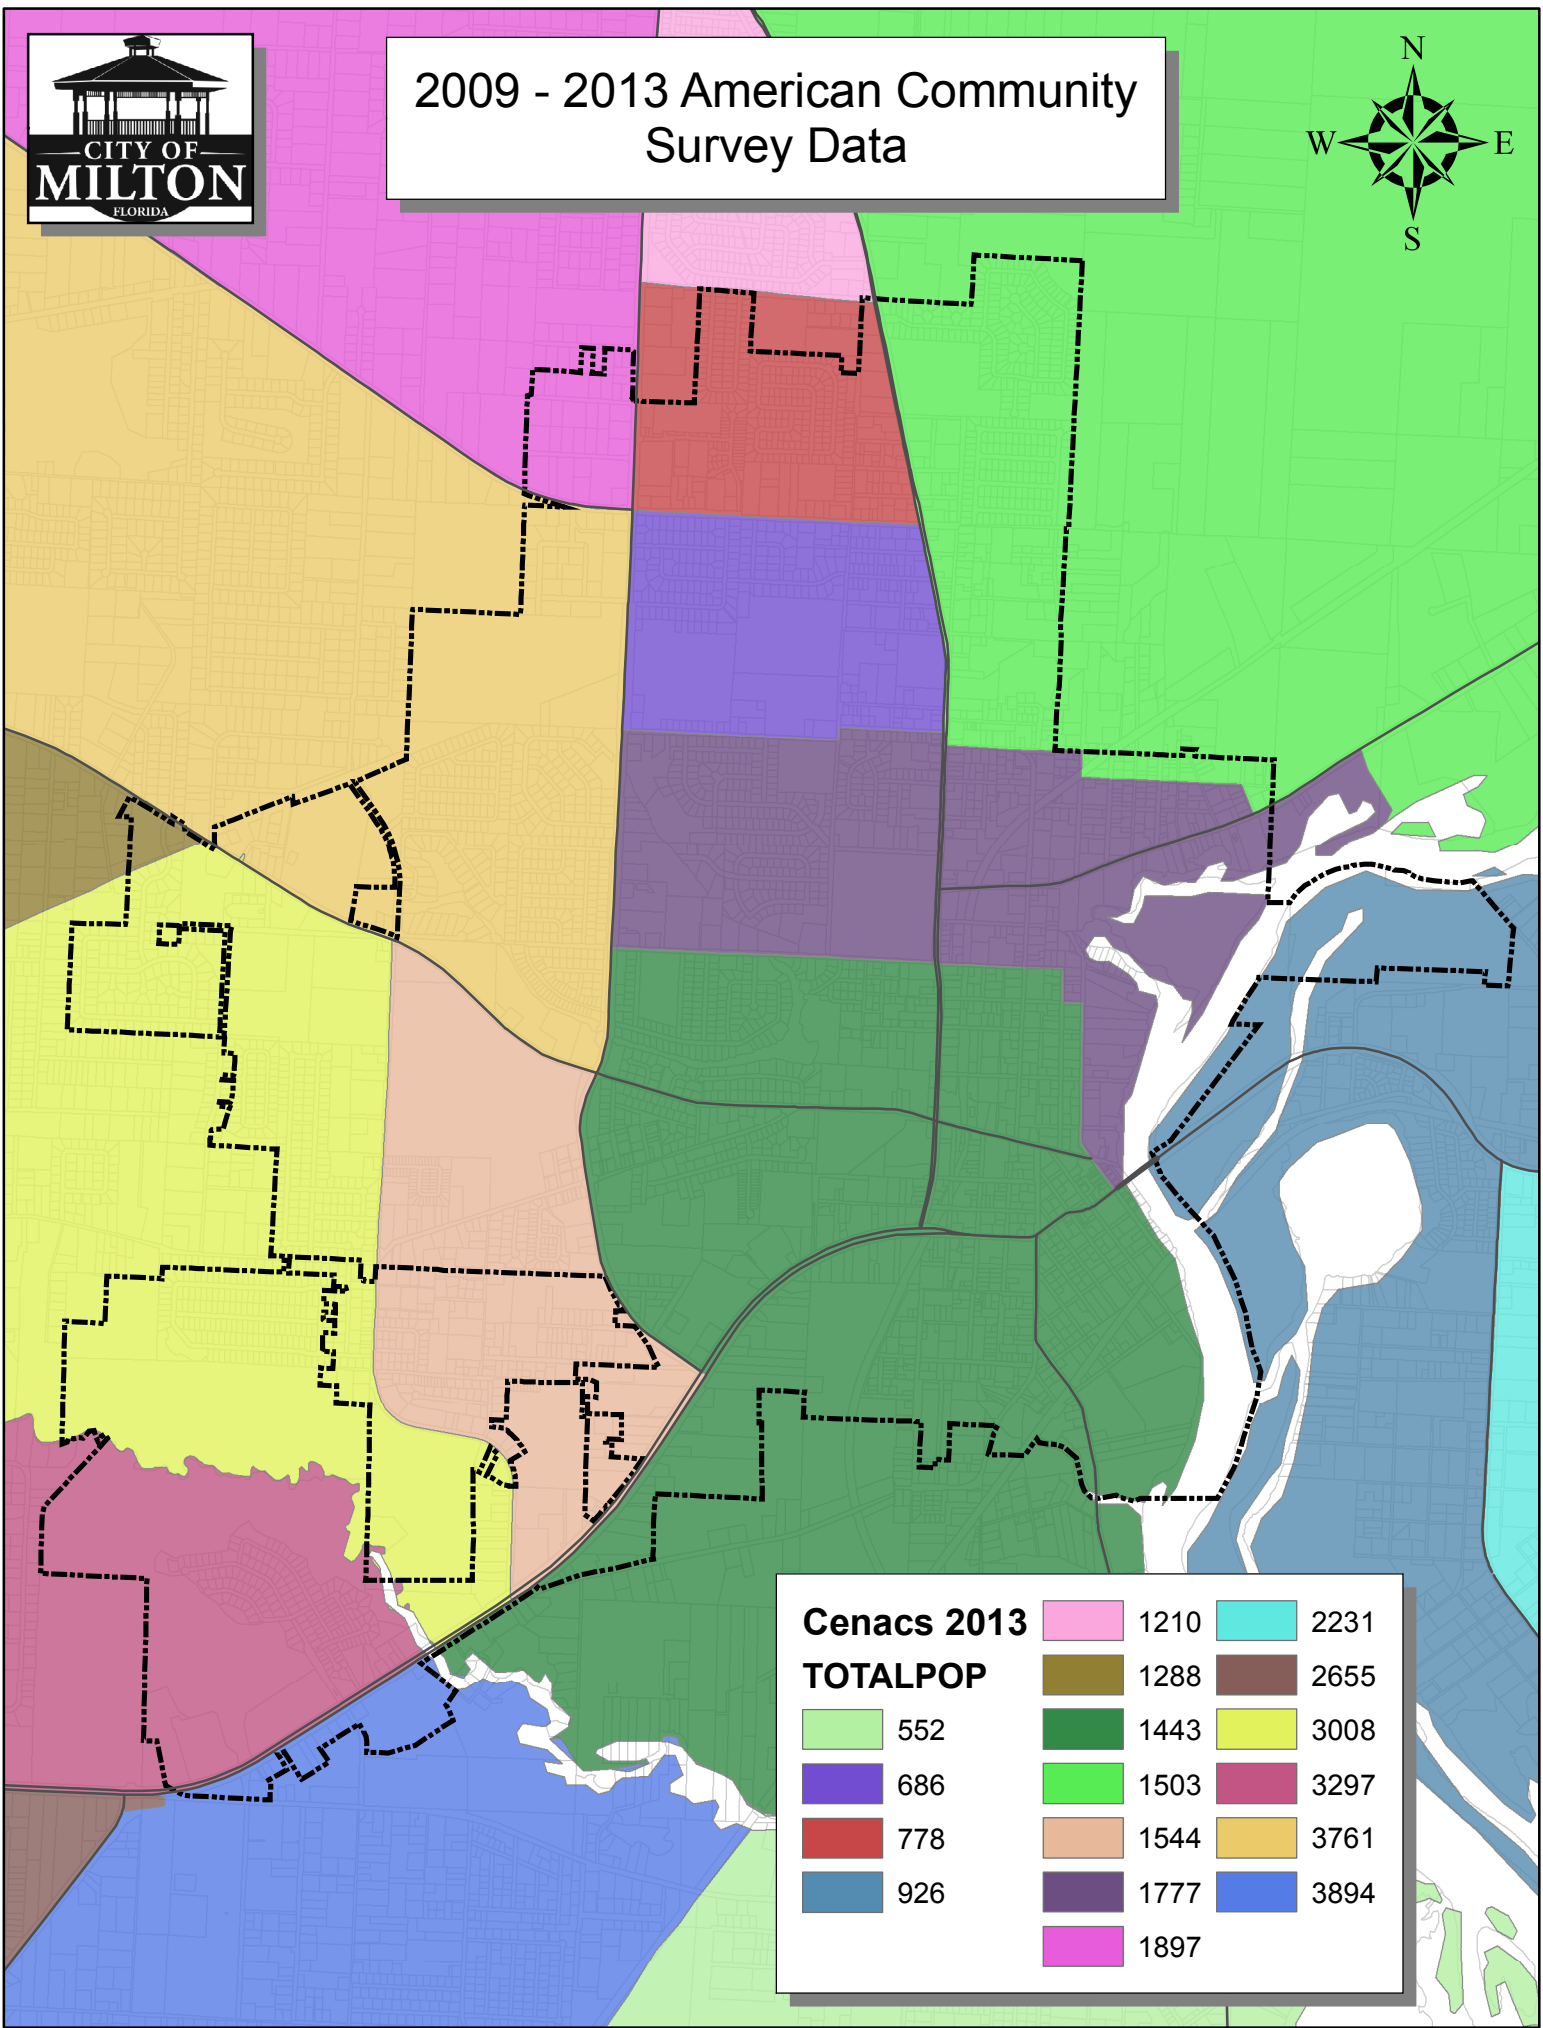

2009 - 2013 American Community Survey Data

Cenacs 2013		TOTALPOP	
	1210		2231
	1288		2655
	552		3008
	686		1443
	778		1503
	926		3297
			1544
			3761
			1777
			3894
			1897