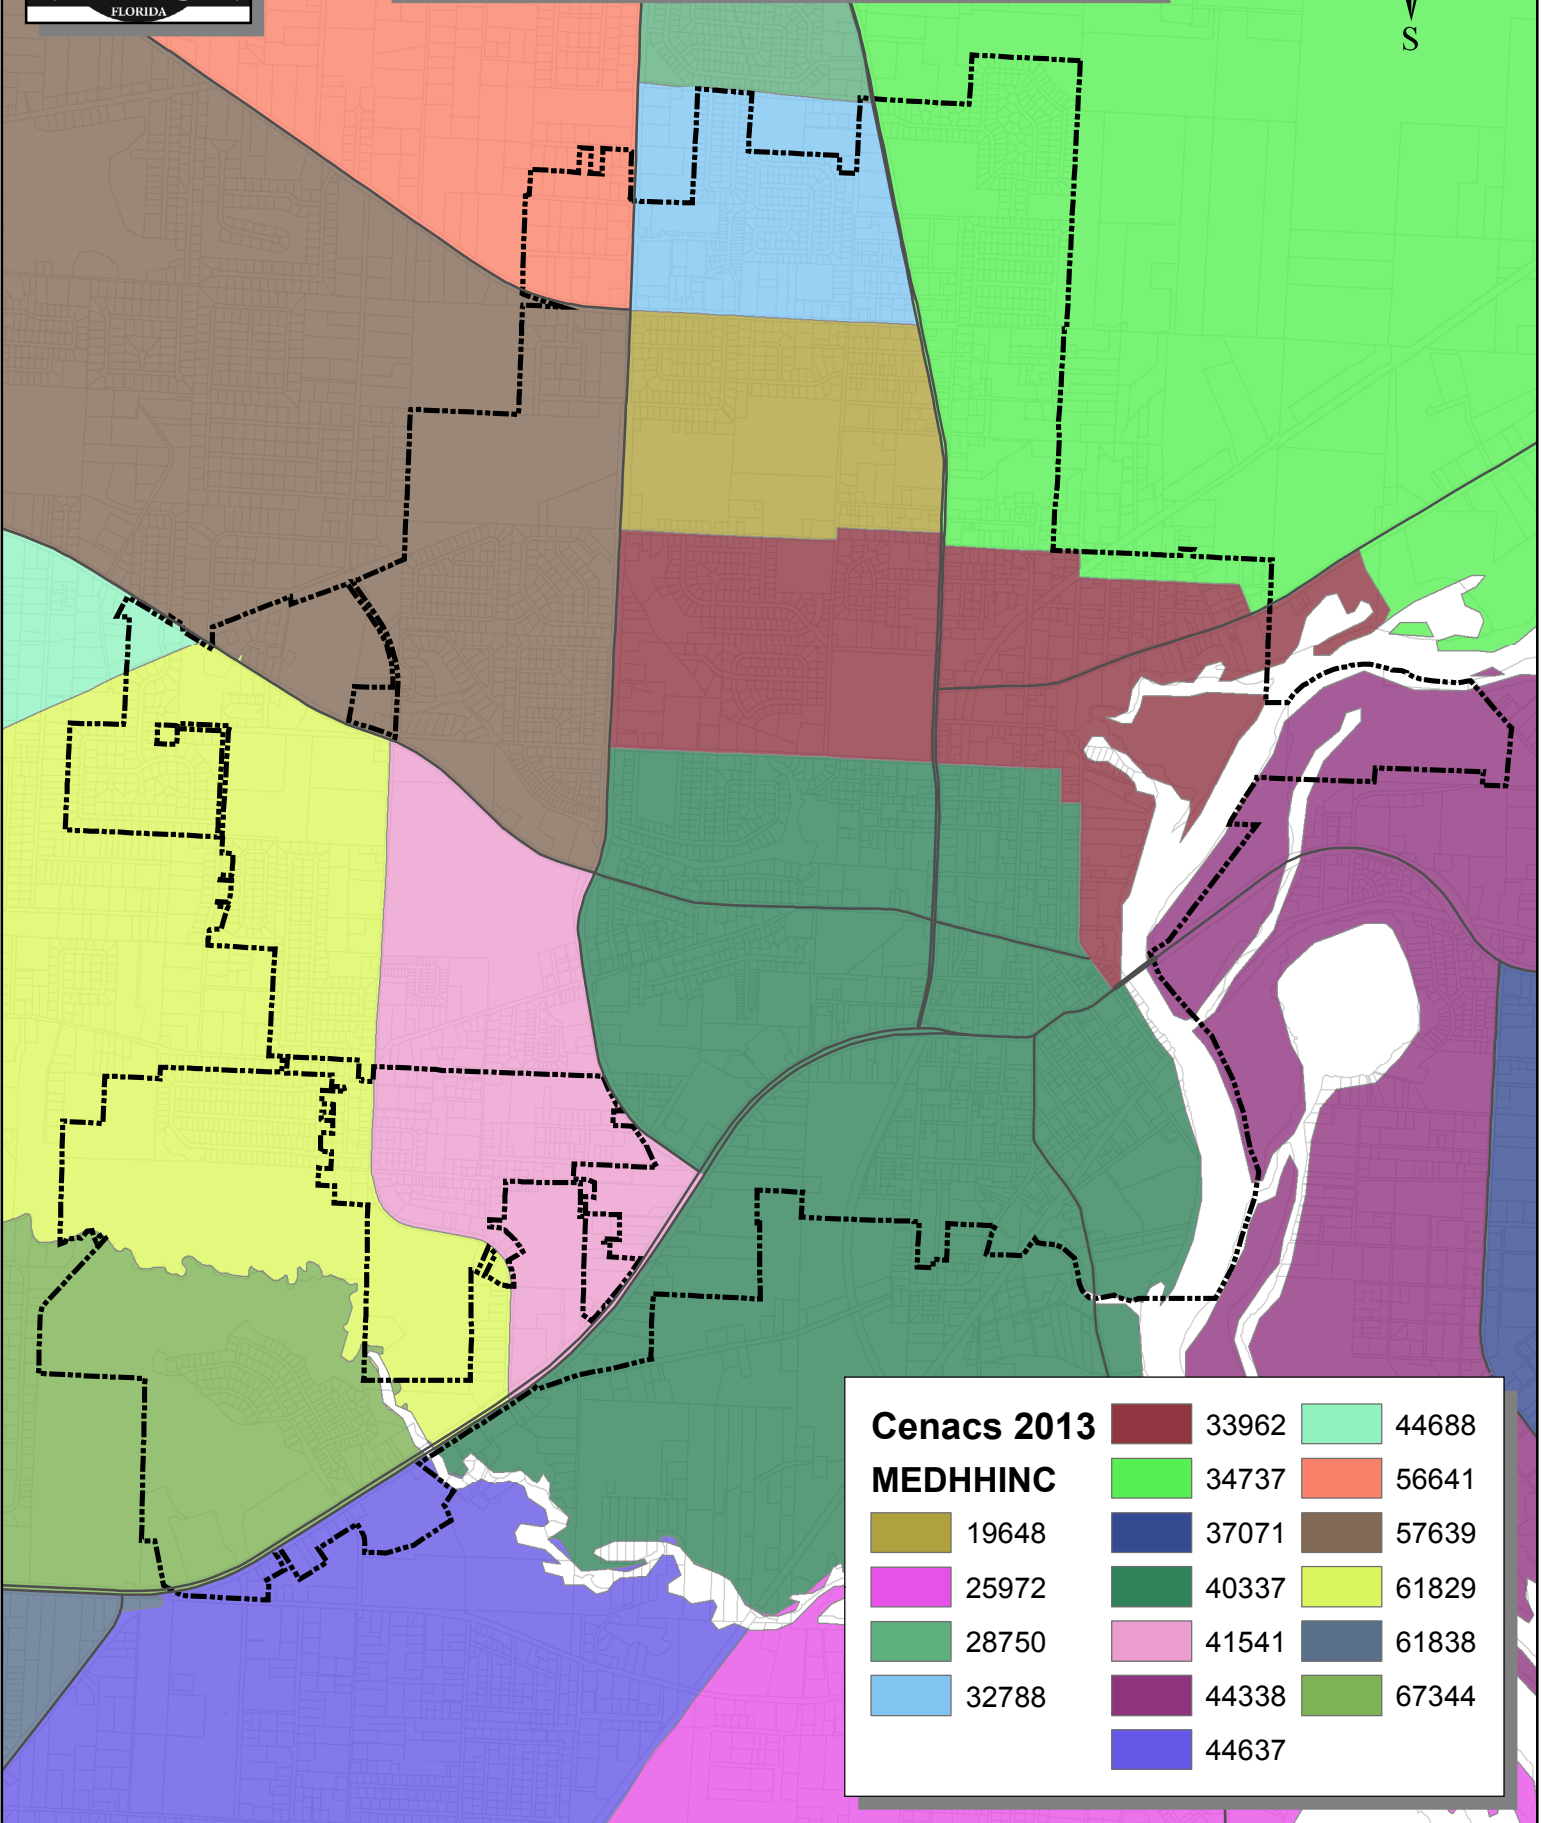

2009 - 2013 American Community Survey Data

Cenacs 2013	33962	44688
MEDHHINC	34737	56641
19648	37071	57639
25972	40337	61829
28750	41541	61838
32788	44338	67344
	44637	